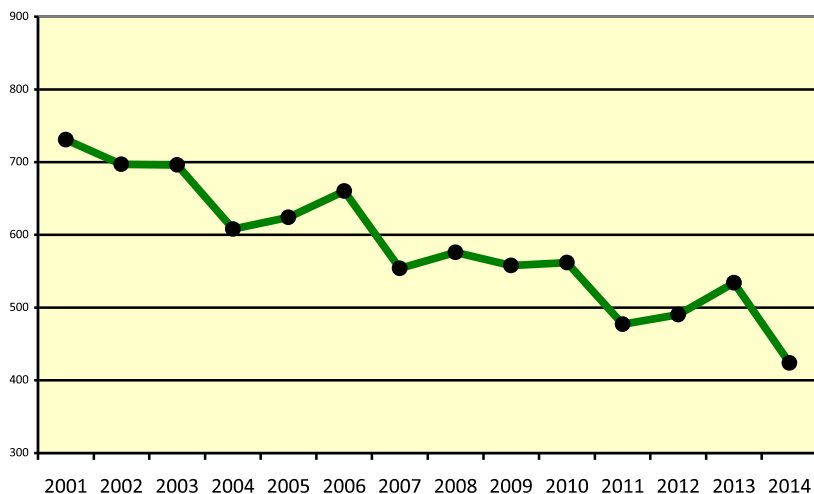

Langfristige Entwicklung Heizenergieverbrauch

(Angaben in Tausend kWh)

Energie-Verbrauch: Friedrichstr. 4, 4a, 6, 8a und Weißenburgstr. 5a, 5b
(65 Wohneinheiten / ca. 4.600 m² Wohnfläche)

(Angaben in Tausend kWh)