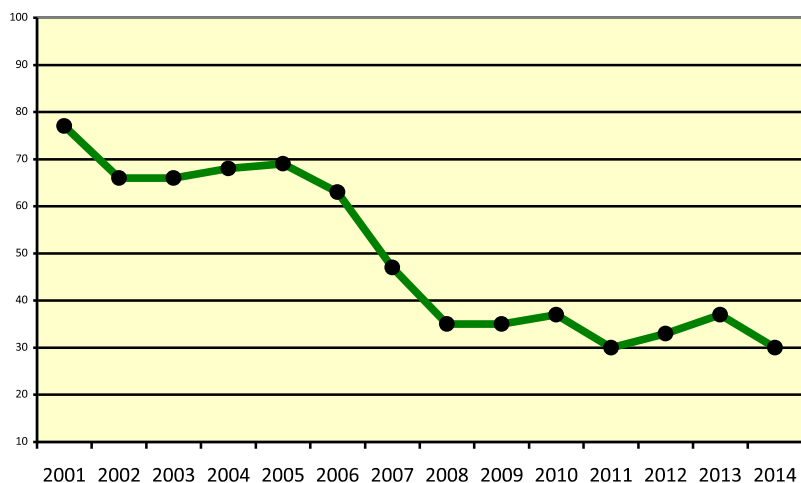

Langfristige Entwicklung Heizenergieverbrauch

(Angaben in Tausend kWh)

Energie-Verbrauch: Friedrichstr. 4, 4a, 6, 8a und Weißenburgstr. 5a, 5b
(65 Wohneinheiten / ca. 4.600 m² Wohnfläche)

(Angaben in Tausend kWh)