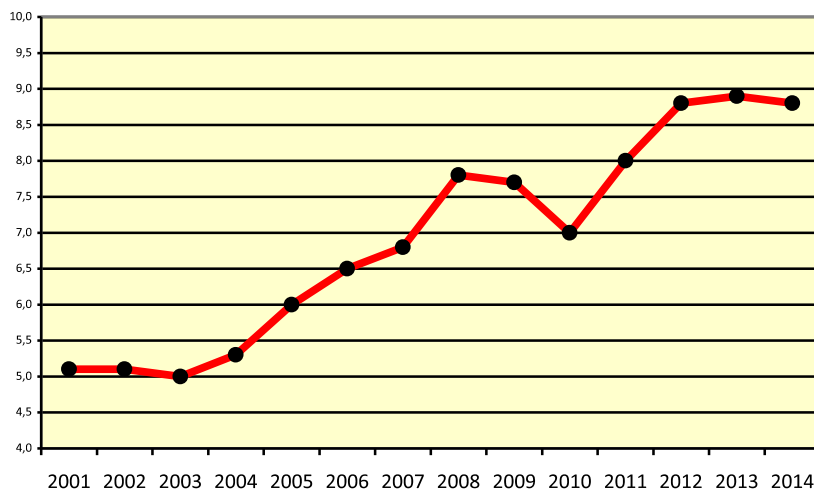

(Angaben in Cent je kWh)

Energie-Kosten (Fernwärme – Stadtwerke Würzburg)