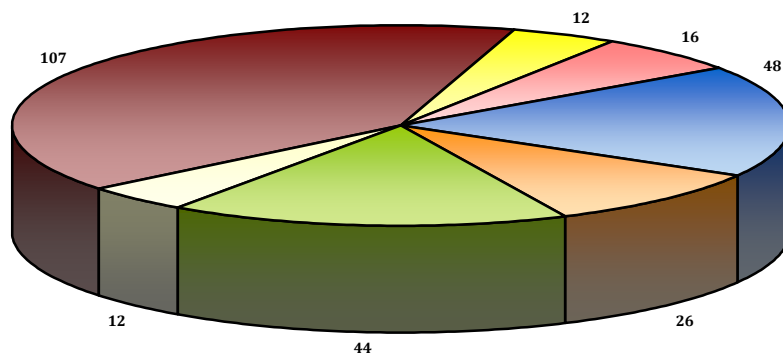

# Heimbaugenossenschaft Unterfranken eG

Kennzahlen eigener Wohnungsbestand 31.12. 2014

Monatliche Kaltmiete der Wohnungen in Würzburg je m<sup>2</sup> (Angaben in Euro)

■ Sanderau 
 ■ Altstadt 
 ■ Frauenland 
 ■ Zellerau 
 ■ Heidingsfeld 
 ■ Grombühl 
 ■ Zell

Standorte der Wohnungen (Angaben in Wohnungen)

Größe der Wohnungen (Angaben in Prozent)

**Wohnungstypen** (Angaben in Wohnungen)

**Altersstruktur der Mieter** (Angaben in Prozent)

**Ausstattung der Wohnungen** (Angaben in Prozent)