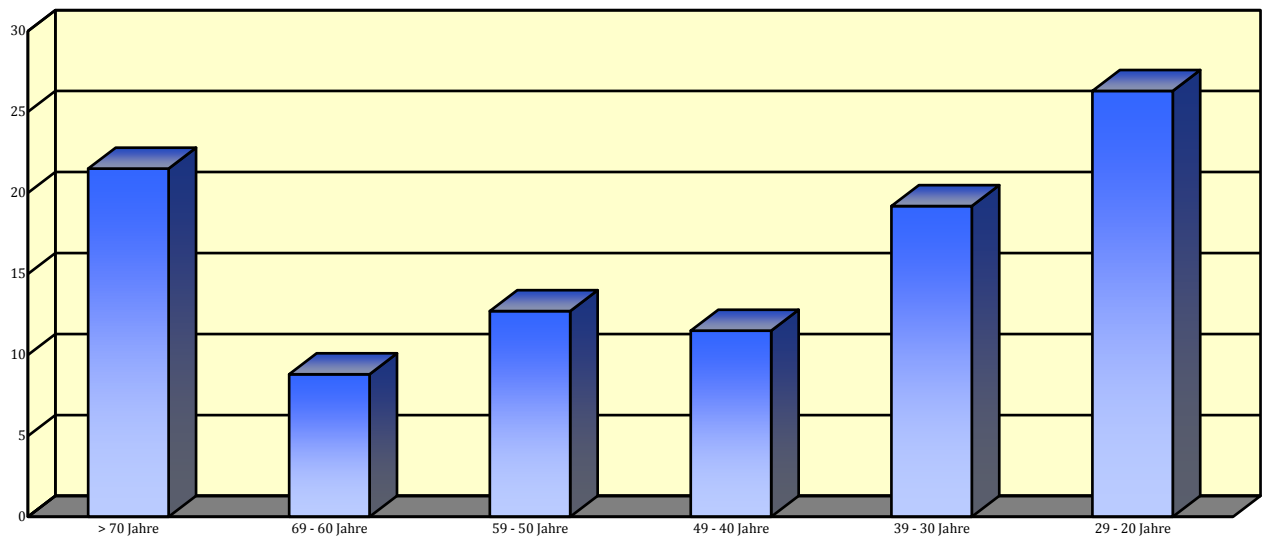

# Heimbaugenossenschaft Unterfranken eG

Kennzahlen eigener Wohnungsbestand 31.12. 2014

Monatliche Kaltmiete der Wohnungen in Würzburg je m<sup>2</sup> (Angaben in Euro)

■ Sanderau 
 ■ Altstadt 
 ■ Frauenland 
 ■ Zellerau 
 ■ Heidingsfeld 
 ■ Grombühl 
 ■ Zell

Standorte der Wohnungen (Angaben in Wohnungen)

Größe der Wohnungen (Angaben in Prozent)

**Wohnungstypen** (Angaben in Wohnungen)

**Altersstruktur der Mieter** (Angaben in Prozent)

**Ausstattung der Wohnungen** (Angaben in Prozent)