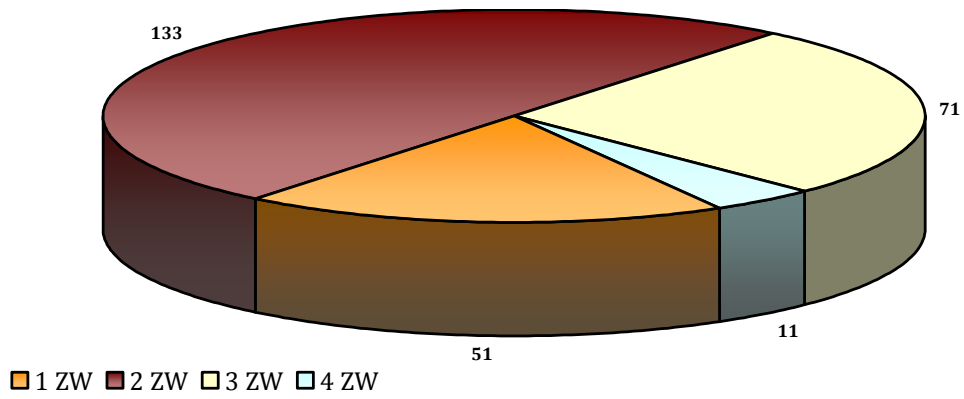

# Heimbaugenossenschaft Unterfranken eG

Kennzahlen eigener Wohnungsbestand 31.12. 2014

Monatliche Kaltmiete der Wohnungen in Würzburg je m<sup>2</sup> (Angaben in Euro)

■ Sanderau 
 ■ Altstadt 
 ■ Frauenland 
 ■ Zellerau 
 ■ Heidingsfeld 
 ■ Grombühl 
 ■ Zell

Standorte der Wohnungen (Angaben in Wohnungen)

Größe der Wohnungen (Angaben in Prozent)

**Wohnungstypen** (Angaben in Wohnungen)

**Altersstruktur der Mieter** (Angaben in Prozent)

**Ausstattung der Wohnungen** (Angaben in Prozent)