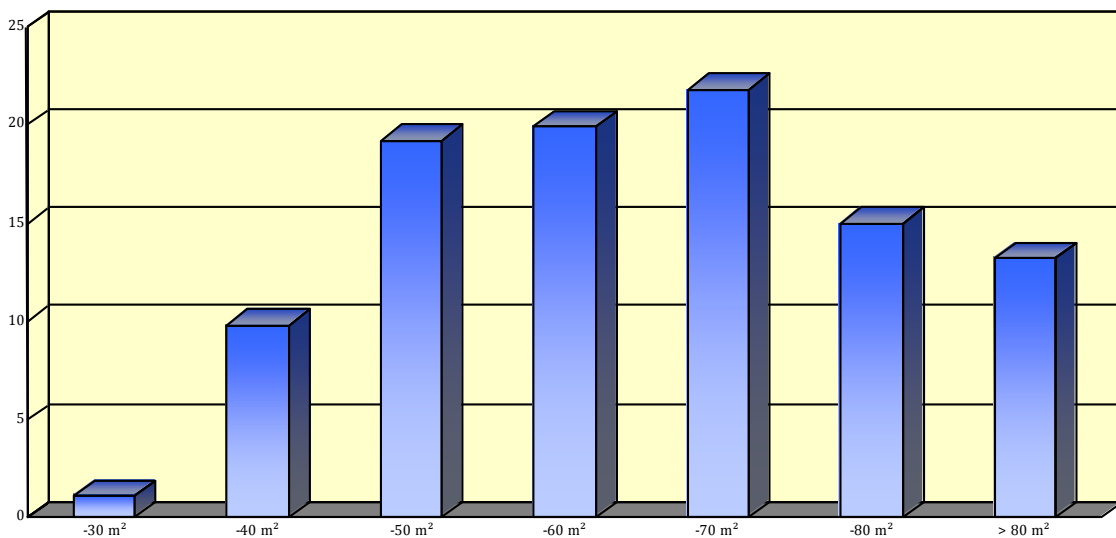

# Heimbaugenossenschaft Unterfranken eG

Kennzahlen eigener Wohnungsbestand 31.12. 2014

Monatliche Kaltmiete der Wohnungen in Würzburg je m<sup>2</sup> (Angaben in Euro)

■ Sanderau 
 ■ Altstadt 
 ■ Frauenland 
 ■ Zellerau 
 ■ Heidingsfeld 
 ■ Grombühl 
 ■ Zell

Standorte der Wohnungen (Angaben in Wohnungen)

Größe der Wohnungen (Angaben in Prozent)

**Wohnungstypen** (Angaben in Wohnungen)

**Altersstruktur der Mieter** (Angaben in Prozent)

**Ausstattung der Wohnungen** (Angaben in Prozent)