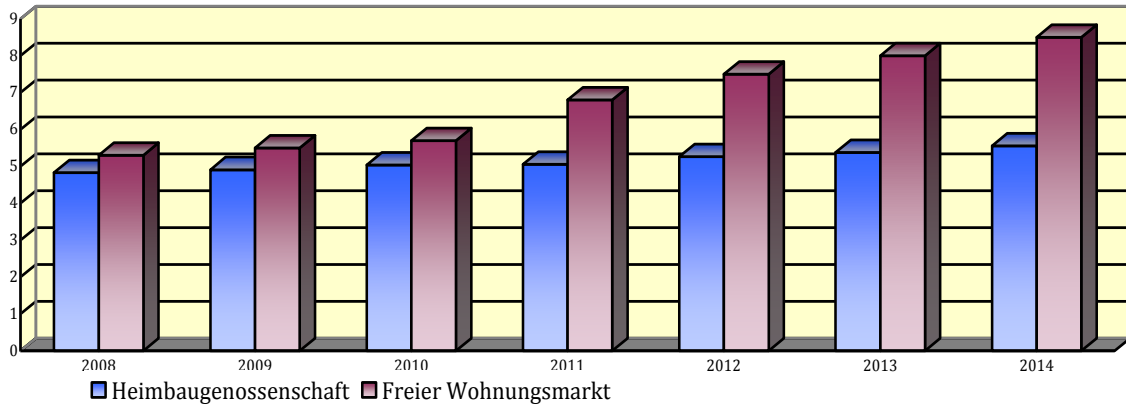

# Heimbaugenossenschaft Unterfranken eG

Kennzahlen eigener Wohnungsbestand 31.12. 2014

Monatliche Kaltmiete der Wohnungen in Würzburg je m<sup>2</sup> (Angaben in Euro)

■ Sanderau 
 ■ Altstadt 
 ■ Frauenland 
 ■ Zellerau 
 ■ Heidingsfeld 
 ■ Grombühl 
 ■ Zell

Standorte der Wohnungen (Angaben in Wohnungen)

Größe der Wohnungen (Angaben in Prozent)

**Wohnungstypen** (Angaben in Wohnungen)

**Altersstruktur der Mieter** (Angaben in Prozent)

**Ausstattung der Wohnungen** (Angaben in Prozent)